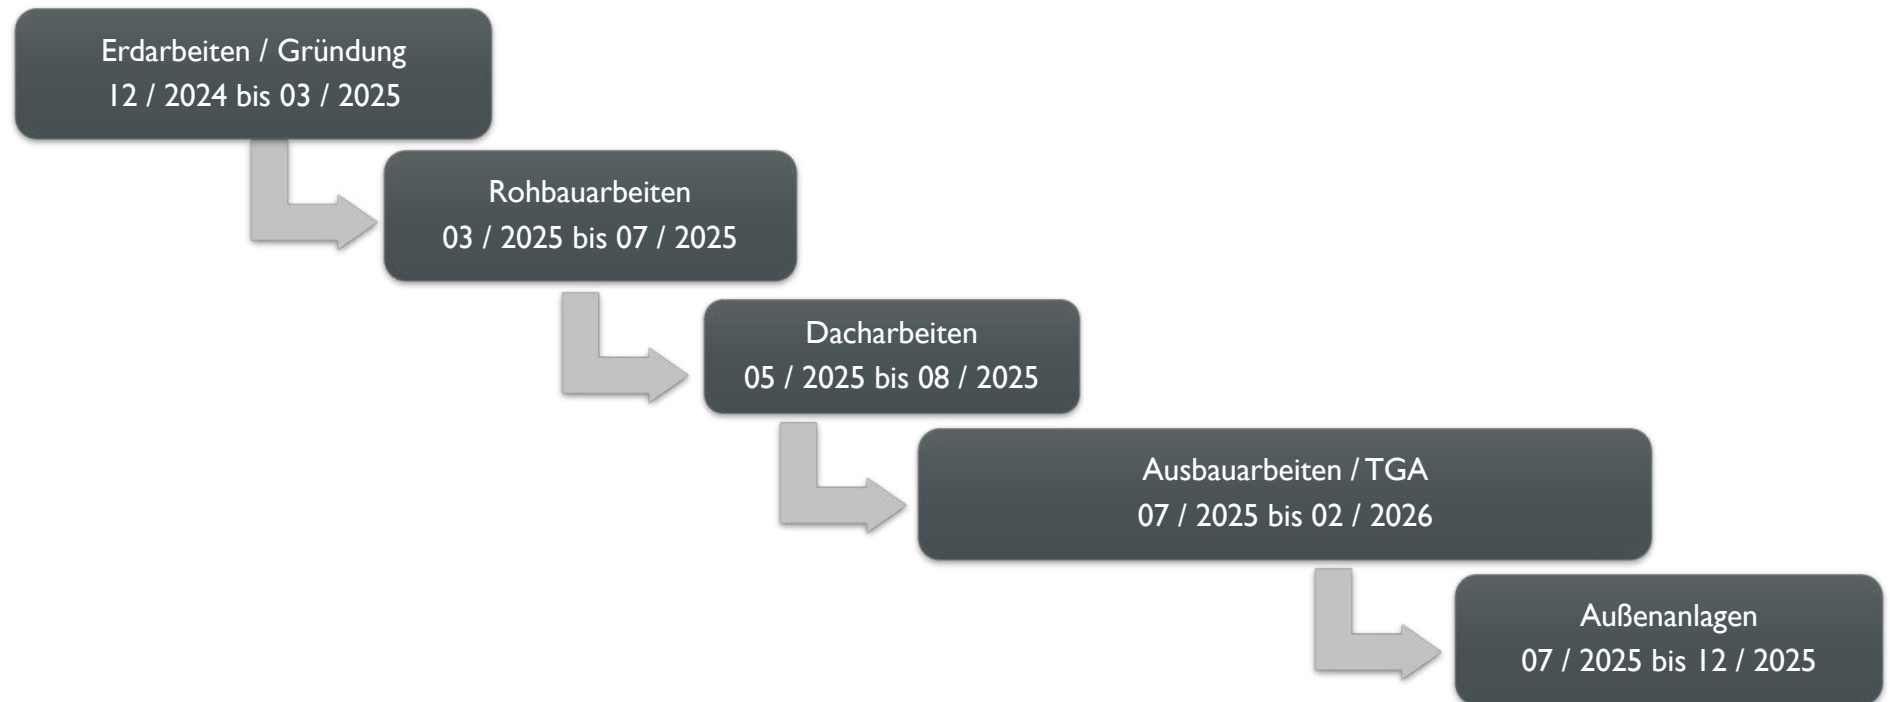

Ersatz-Neubau des Kulturzentrums Schlachthof, Findorffstraße / Start der Baustelle

Vorstellung im Fachausschusses »Bau, Umwelt, Klima und Verkehr“ des Stadtteilbeirates Findorff«

- Wie sind die übergeordneten zeitlichen Abläufe vorgesehen?