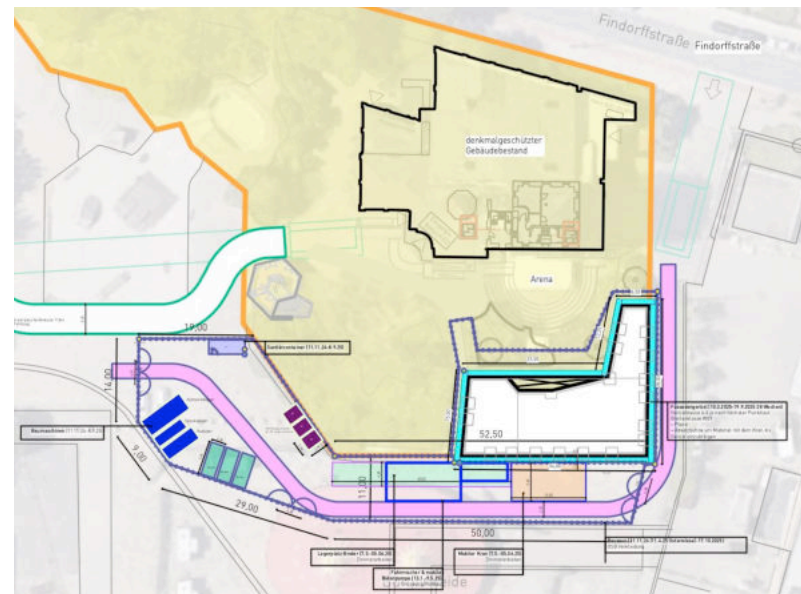

Ersatz-Neubau des Kulturzentrums Schlachthof, Findorffstraße / Start der Baustelle

Vorstellung im Fachausschusses »Bau, Umwelt, Klima und Verkehr“ des Stadtteilbeirates Findorff«

- **Was passiert gerade am Kulturzentrum Schlachthof?**
- **Wann geht es mit der Baustelle los?**
- **Wie sind die übergeordneten zeitlichen Abläufe vorgesehen?**
- **Wann wird der Ersatzneubau fertiggestellt sein?**
- **...und wie sieht das Ensemble des Kulturzentrums nach der Fertigstellung aus?**

Ersatz-Neubau des Kulturzentrums Schlachthof, Findorffstraße / Start der Baustelle

Vorstellung im Fachausschusses »Bau, Umwelt, Klima und Verkehr“ des Stadtteilbeirates Findorff«

- Was passiert gerade am Kulturzentrum Schlachthof?
 - Vorbereitung des Baufeldes für den Ersatzneubau
 - Nach dem Freimarkt: Baustelleneinrichtung
 - Baubeginn

Legende

	Fahrstraße
	Tor
	Bauzaun
	Fassadengerüst
	Abfallcontainer
	Treppe + Gang
	Baucontainer (Sanitär + Personal)
	Baumaschinen Stellplätze
	Baumaschinen Stellplätze (temporär)
	Lagerplatz Holz (temporär)
	Aufstellfläche Teleskopkran
	Werkzeugcontainer/Materiallager
	Strom
	Leuchtmasten/Beleuchtung
	Fahrbahnen
	Grenze Pachtfläche
	Feuerwehraufstellfläche / -zufahrt
	Bauwacht