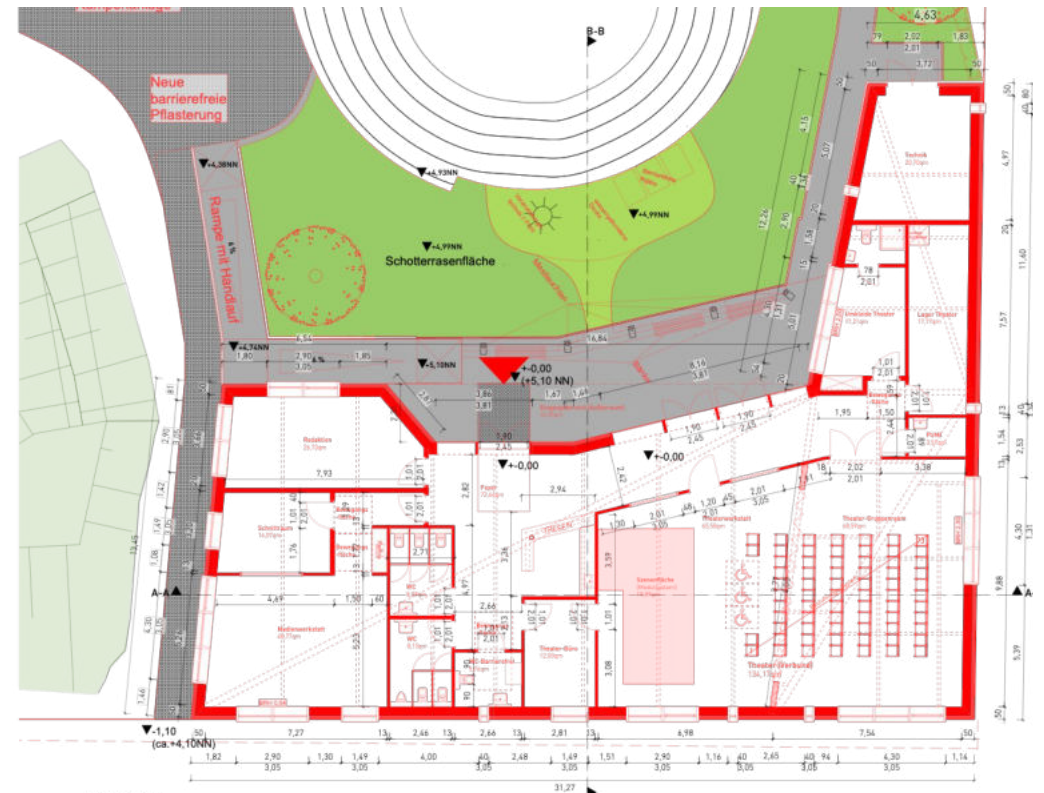

Legende

	Fahrstraße
	Tor
	Bauzaun
	Fassadengerüst
	Abfallcontainer
	Treppe + Gang
	Baucontainer (Sanitär + Personal)
	Baumaschinen Stellplätze
	Baumaschinen Stellplätze (temporär)
	Lagerplatz Holz (temporär)
	Aufstellfläche Teleskopkran
	Werkzeugcontainer/Materiallager
	Strom
	Leuchtmasten/Beleuchtung
	Fahrbahnen
	Grenze Pachtfläche
	Feuerwehraufstellfläche / -zufahrt
	Bauwacht

- ...und wie sieht das Ensemble des Kulturzentrums nach der Fertigstellung aus?

Visualisierung Blickrichtung - Messehalle 7

Ersatz-Neubau des Kulturzentrums Schlachthof, Findorffstraße / Start der Baustelle

Vorstellung im Fachausschusses »Bau, Umwelt, Klima und Verkehr“ des Stadtteilbeirates Findorff«

Lageplan

Grundriss