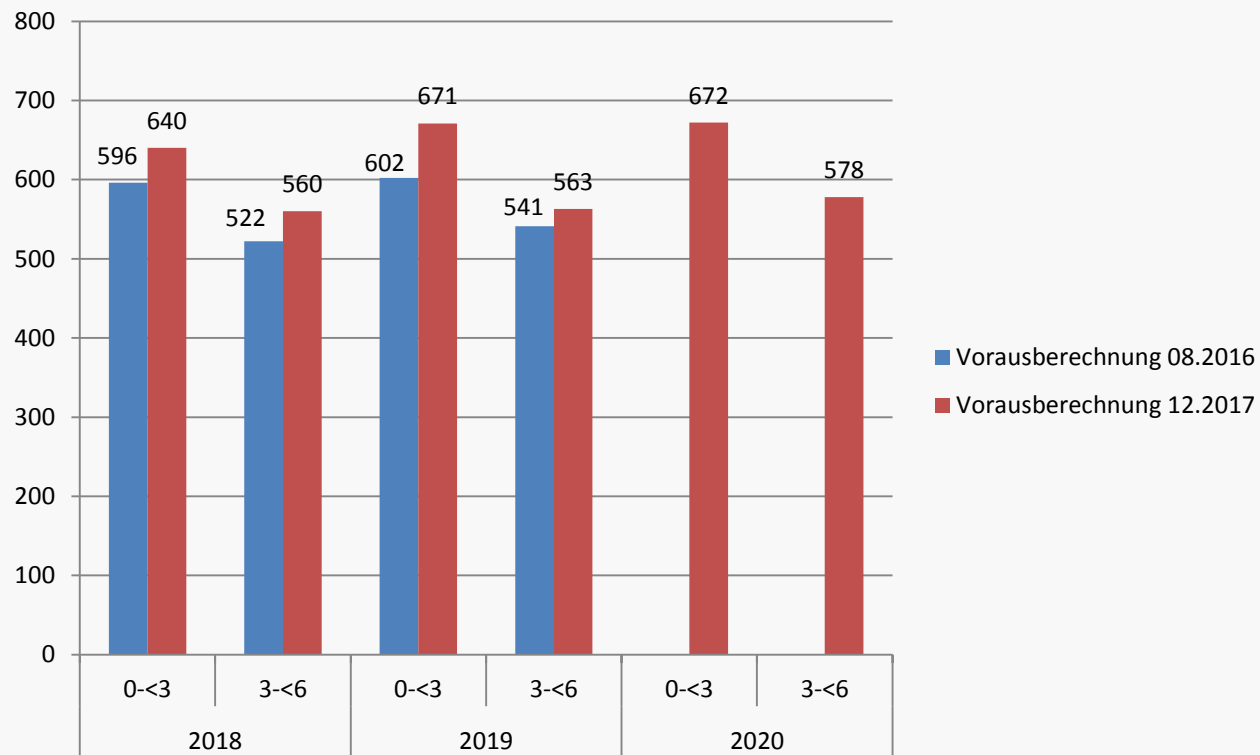

Bevölkerungsvorausberechnungen - Vergleich der Versionen Aug. 2016 vs. Dez. 2017

Findorff

Findorff / Neubaugebiete und Ausbauflächen

Projekt	EW MFH	Erstbezug	2018	2019	2020
Münchener / Nürnberger Straße	54	2020-2022	0	0	18
Corvey-Straße	40	2022-2026	0	0	0
Plantage	200	2022-2026	0	0	0
Am Torfkanal	60	2025-2027	0	0	0
Leipziger Straße	40	2020-2021	0	0	20
Kasseler Straße	100	2022-2031	0	0	0