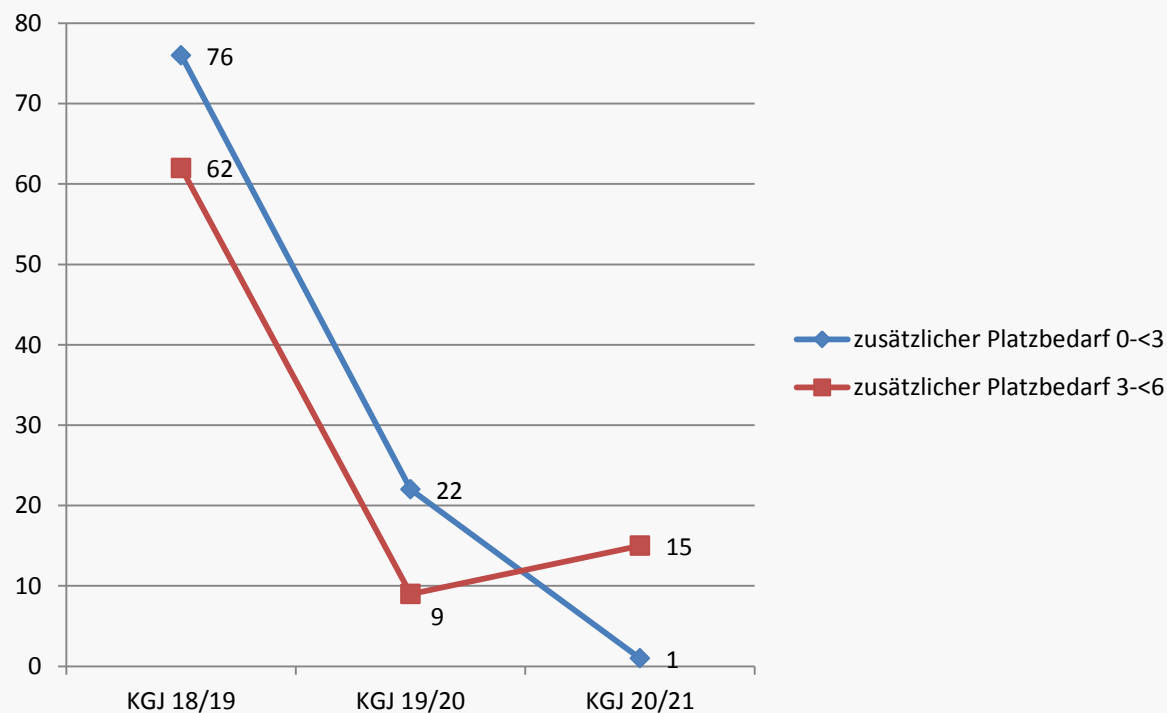

# Quantitative und qualitative Ziele des Ausbaus bis 2019/2020:

- 50% Versorgungsquote für 0-<3-Jährige
- 98% Versorgungsquote für 3-<6-Jährige
- durchgängige Angebotsstruktur für Kinder bis zum Eintritt in die Schule in einer Kita
- Qualitätsentwicklung im Umgang mit Vielfalt
- Weiterentwicklung der Kitas zu sozialräumlich vernetzten Kinder- und Familienzentren
- Verstärkung der alltagsintegrierten Sprachförderung

## Findorff

## Findorff / Neubaugebiete und Ausbauflächen

Projekt	EW MFH	Erstbezug	2018	2019	2020
Münchener / Nürnberger Straße	54	2020-2022	0	0	18
Corvey-Straße	40	2022-2026	0	0	0
Plantage	200	2022-2026	0	0	0
Am Torfkanal	60	2025-2027	0	0	0
Leipziger Straße	40	2020-2021	0	0	20
Kasseler Straße	100	2022-2031	0	0	0

# Findorff / zusätzliche Platzbedarfe zur Erreichung der Zielquoten

Zielquoten:                      49% / 97%                      50% / 98%

Achtung: Die Zielquoten sind der politisch beschlossene Soll-Wert für den Platzausbau. Sie sind nicht identisch mit den Versorgungs- oder Nachfragequoten. Ausgangswerte sind die Platzzahlen des Status III, Okt. 2017.